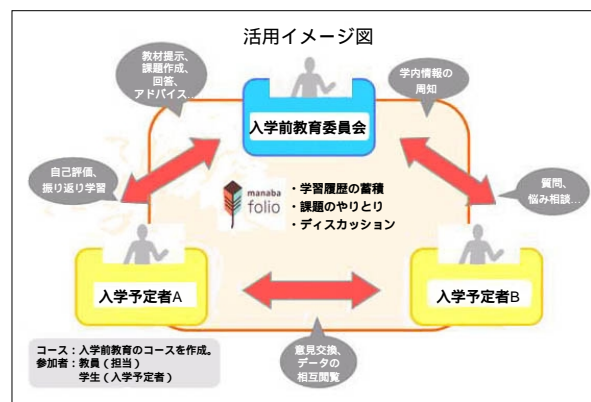

広がる学習履歴の活用について今後の方針

近年、ポートフォリオの取り組みは、多くの大学で導入が進められています。国土館大学法学部では入学前から卒業までの一貫したポートフォリオ活用を予定しており、学生は「manaba folio」を活用することで、レポートをはじめとして、報告資料、レジュメ、論文、勉強会、サークル活動の記録など、あらゆる活動を分類しながら記録することになります。

国土館大学法学部では、折に触れ自分の学習履歴を振り返ることで、就職活動や進路選択の際に役に立つと考えています。また教員は、担当する学生の学習履歴を確認しつつ、指導にあたることのできるため、よりきめ細やかな指導が可能になります。

全30件	スレッドタイトル	件数	最終更新
1	法学部ニュース(法学部授業・知財情報入室式 5/1)	1	2010-05-01 07:30
179	4月当初の予定	179	2010-04-30 21:37
1	履修登録確認書の受取り！	1	2010-04-27 17:57
3	定期試験について	3	2010-04-17 19:06
29	クラブ・サークル紹介	29	2010-04-14 22:42
48	レポート課題(課題9)について	48	2010-04-14 12:40
1	法学部ニュース(キャリアガイダンス 4/10)	1	2010-04-12 17:12
1	よこそ法学部へ(法学部長 渡辺 中)	1	2010-04-03 08:08
1	8月24日(日)にmanaba(マナバ)に参加する皆さんへ	1	2010-03-24 07:15
2	法学部ニュース(卒業式)	2	2010-03-23 17:39
3	入学前教育について	3	2010-03-22 19:02
75	課題提出	75	2010-03-22 09:54
8	課題に対する返信	8	2010-03-19 17:41
1	法学部ニュース(中村宗雄氏)	1	2010-03-17 11:10

入学者同士の交流も「manaba folio」で実現

「manaba folio」には、ポートフォリオ機能の他に掲示板機能があります。出題された課題についての質問やそれに対する回答は掲示板を通じて行われ、入学予定者全員が見ることができます。その他に掲示板を利用した情報提供も行いました。学部からの情報を定期的に発信する一方、入学予定者からの質問を受けます。入学前にどのような準備をしたらよいか、各科目の内容はどのようなものか、こうした疑問を教職員に投げかけたり、他の学生のやり取りを見たりすることで、入学前の不安を取り除くことができました。

結果としてほぼ全ての入学予定者が「manaba folio」を活用し課題の提出や情報交換などを行い、効果的な入学前の学習とスムーズな大学生活のスタートを切ることができました。

3年目を迎えたeポートフォリオの取り組み

入学前教育の取り組みとしてスタートした「manaba folio」も、2012年度ではや3年目となり、入学後の活用が進んでいます。来年度(2013年度)には、入学前から「manaba folio」を活用し続けた学生が卒業します。

入学当初にどんな目標を掲げていたか、学習計画や将来の思いなど、自分自身が蓄積したもののばかりではなく、指導教員や担当アドバイザーの指導履歴の具体的な記述を中長期に渡り、振り返ることが可能です。年月を経て学習成果や初期の思いに立ち戻らせることにより、学生に自主的に考え学習する習慣を身に付けさせています。

問い合わせ先

株式会社朝日ネット クラウドサービス部

TEL：03-3569-3010 FAX：03-3571-8722

E-mail: manaba@desk.asahi-net.or.jp

http://manaba.jp