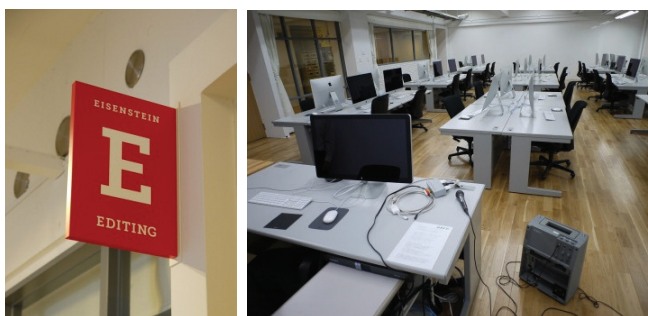

■サポート及びメンテナンス

サポートは、東京より行っておりますが、サーバーやストレージのログを簡単に取得できる仕組みがあり、それを定期的に送られてくることでシステムの診断をする事が可能となっています。ストレージに関しては、内部ハードディスクの障害を予測することができるため、余裕を持って対処することができます。これにより、外部からのネットワーク監視や高額なサポート費用を必要としなくなるため、セキュリティやコスト削減に寄与することにもなります。