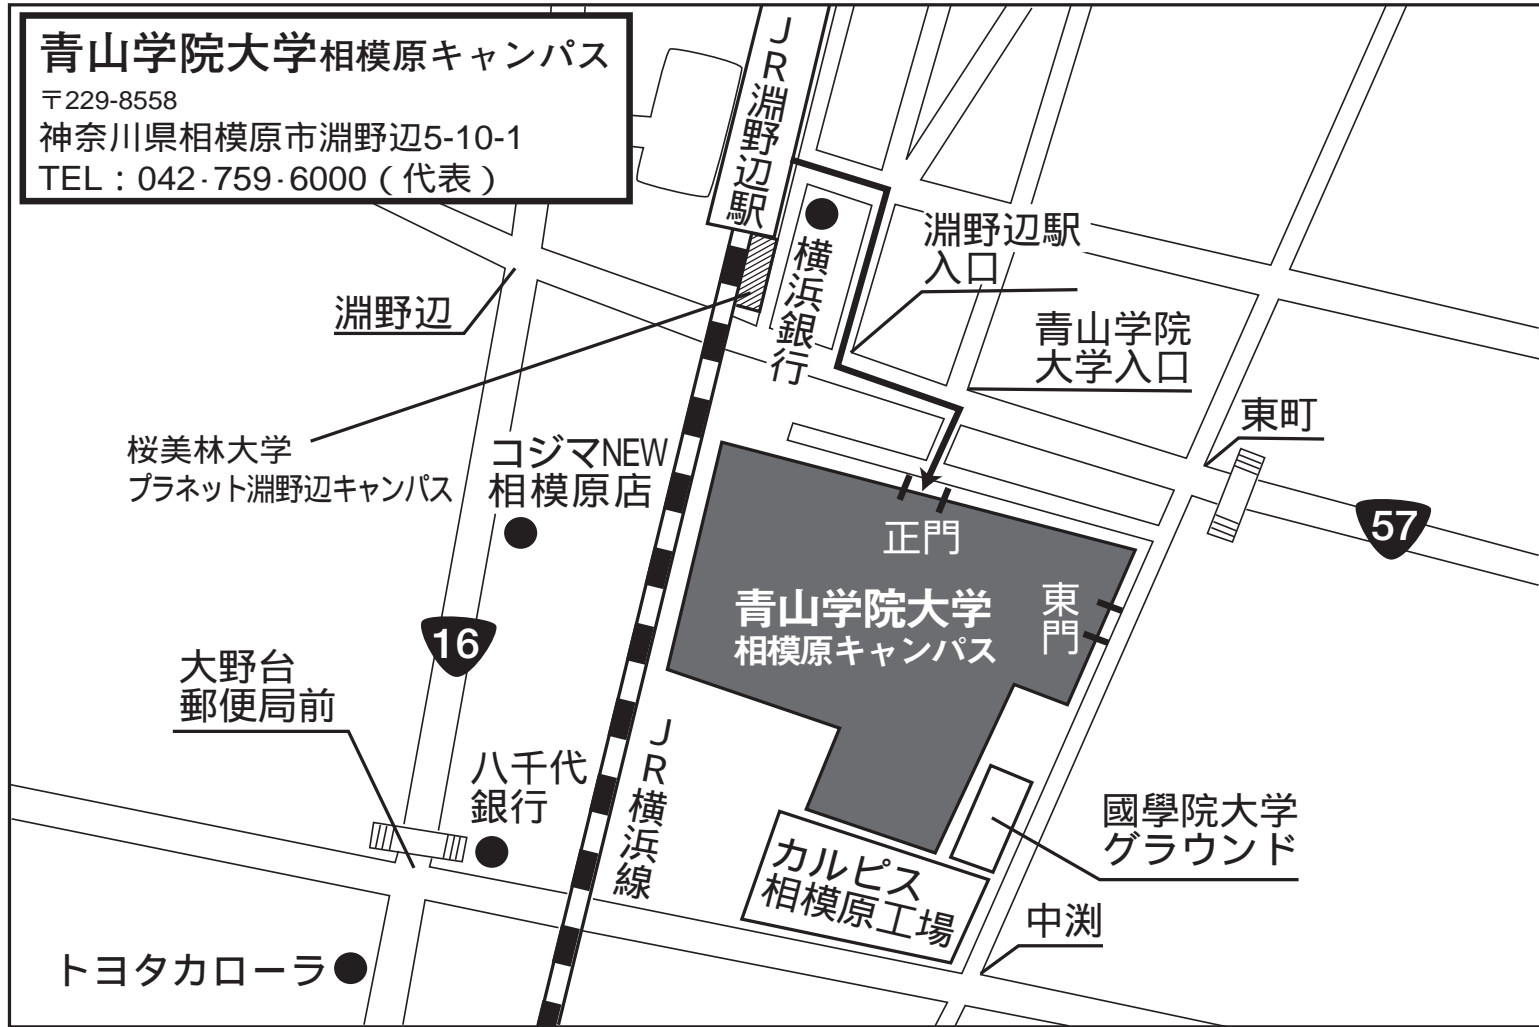

青山学院大学相模原キャンパス案内図

- 東京近郊からお越しの場合：JR横濱線「淵野辺」駅下車、徒歩7分
- 東海道新幹線をご利用の場合：「新横浜」駅にてJR横濱線乗り換え、「淵野辺」駅下車、徒歩7分