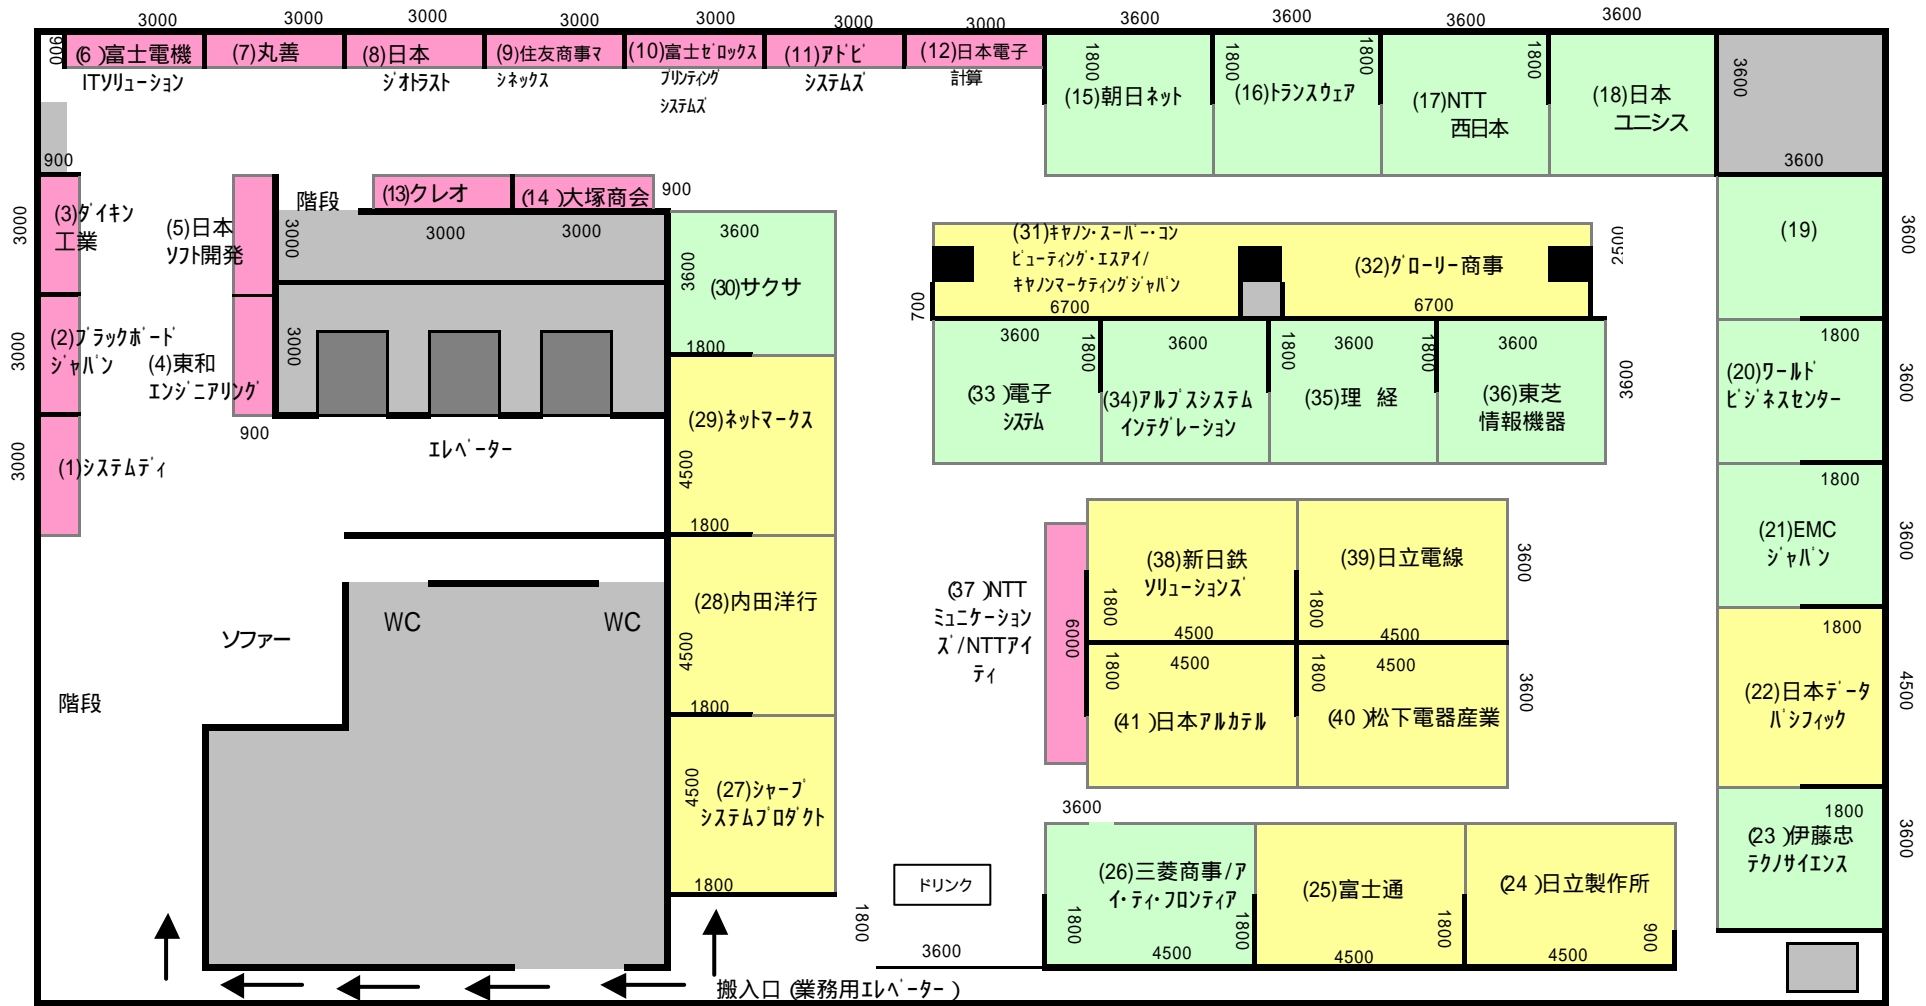

18年度大学教育・情報戦略大会
展示会ブース配置図

- 大ブース
- 中ブース
- 小ブース

アルカディア市ヶ谷 (私学会館) 3F富士の間