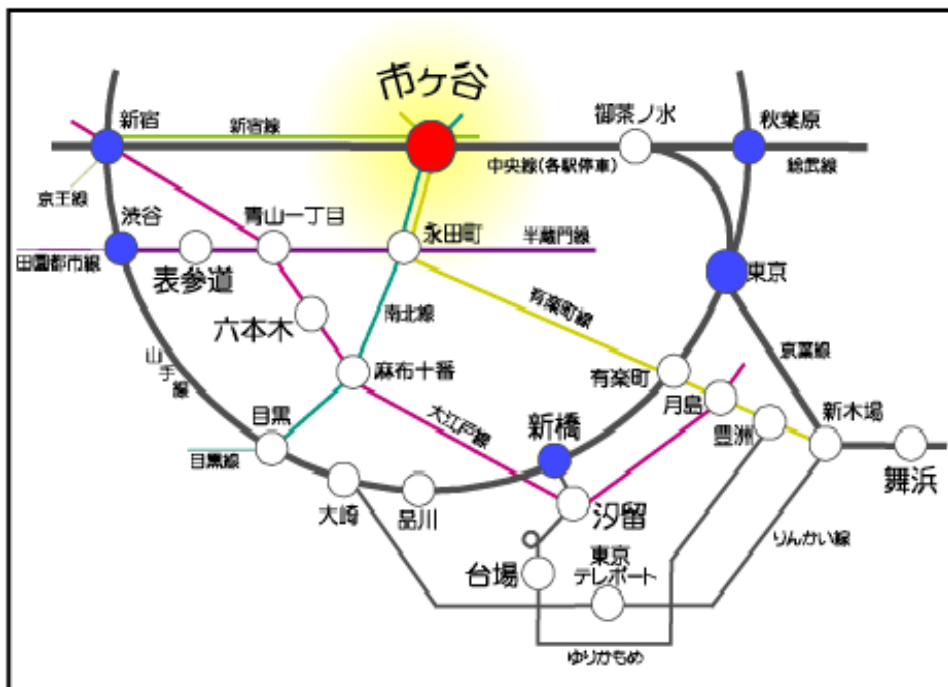

アルカディア市ヶ谷 地図・交通案内

所在地

〒102-0073 東京都千代田区九段北4-2-25
TEL:03-3261-9921 FAX:03-3261-9931

交通のご案内

-  地下鉄有楽町線・南北線 市ヶ谷駅A1-1出口
 -  地下鉄新宿線 市ヶ谷駅A1-1またはA4出口
 -  JR中央線(各駅停車) 市ヶ谷駅
- 上記各出口から徒歩約2分

所要時間

東京まで14分、新宿まで10分、新橋・汐留まで21分、渋谷まで15分、秋葉原まで9分
*平日午後の市ヶ谷駅からの平均的所要時間